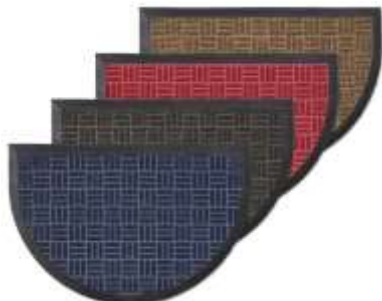

40x60 cm	10	0726005	4043400507065
----------	----	---------	---------------

4.

4. Kokos-Drahtgittermatte

naturfarbene Kokos-Raupen, verzinktes Drahtgewebe, besonders robust, optimaler Bürst-Effekt, beidseitig verwendbar

40x60 cm	5	K0781005	9007993702431
----------	---	----------	---------------

7.1 Fußmatten Außenbereich

	VE	Art.Nr.	EAN
--	----	---------	-----

1.

1. Außenmatte Rips

100% Polypropylen
 absolut nässefest und witterungsbeständig
 Wasser fließt sofort ab, Sicherheits-Noppen auf der
 Unterseite sorgen für Rutschfestigkeit.
 farbig sortiert

60x40 cm	5	N0759005	4047108007773
----------	---	----------	---------------

7.2 Fußmatten Durchgangsbereich

VE Art.Nr. EAN

1.

1. Strukturmatte

Mit Bügel, halbrund, Polypropylen,
rutschfester Gummirücken, Gummieinfassung
Höhe ca. 15mm, 4 farbig sortiert