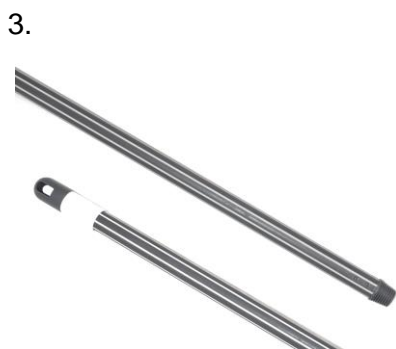

K502753485

9007993501768

VE Art.Nr. EAN

1. Teleskopstiel

Metall, kunststoffummantelt, mit Gewinde und Aufhängekappe, anthrazit

bis 130 cm 10 K00451222 9007993504868

2. Besenstiel

Metall, kunststoffummantelt, mit Gewinde und Aufhängekappe, grau

130 cm 5 K00451622 9007993401167

3. Besenstiel

Metall, Soft Touch, mit Gewinde und Aufhängekappe, grau

130 cm 10 00451504 4002625188312

VE Art.Nr. EAN

4.

4. Besenstiel

Metall, verchromt, mit Gewinde und Aufhängekappe